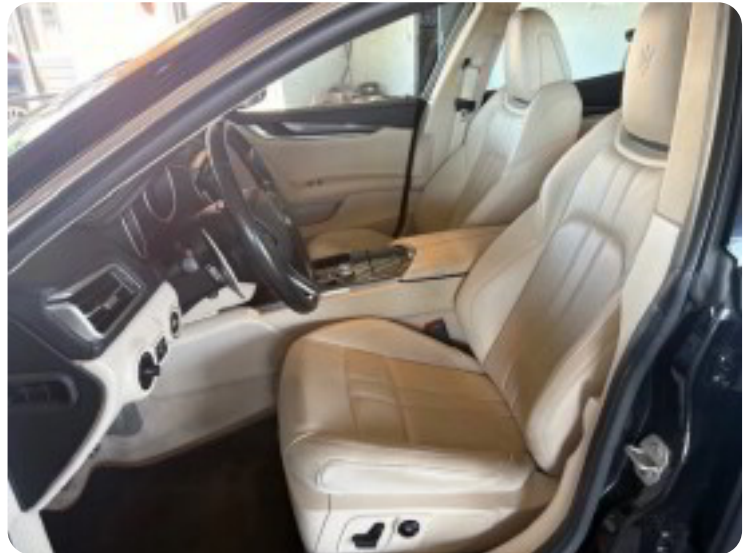

Billeder (10)

Se flere billeder på: mica-biler.dk/biler/maserati-ghibli-gransport-aut-itklafcbbpq