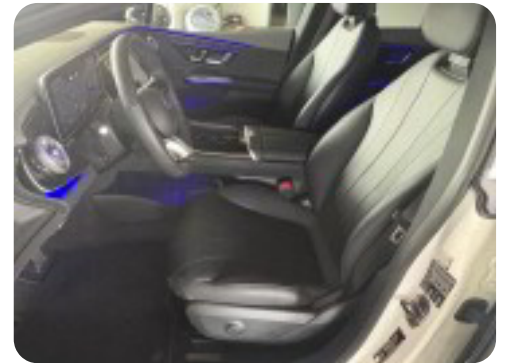

Billeder (15)

Se flere billeder på: mica-biler.dk/biler/mercedes-eqe300-amg-line-jnzxenysuov