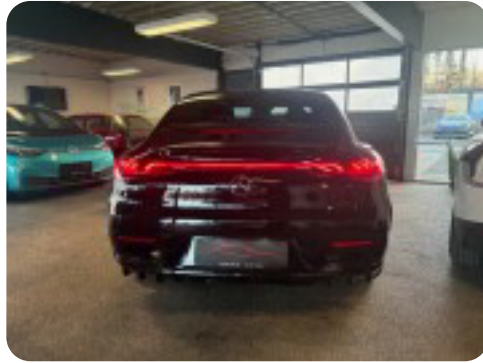

Mercedes EQE300

AMG Line

Solgt

Billeder (21)

Se flere billeder på: mica-biler.dk/biler/mercedes-eqe300-amg-line-5w80vxoodc5

Udstyrsliste (39)

A

ABS bremses Adaptiv fartpilot Alufælge Android Auto Apple CarPlay Auto nedblændelig bakspejl