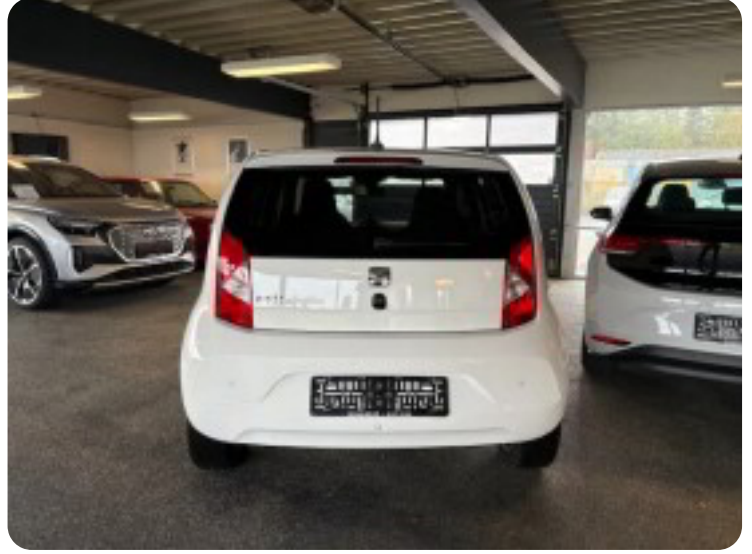

Billeder (12)

Se flere billeder på: mica-biler.dk/biler/seat-mii-edition-power-charge-6vwb1c3pd1r