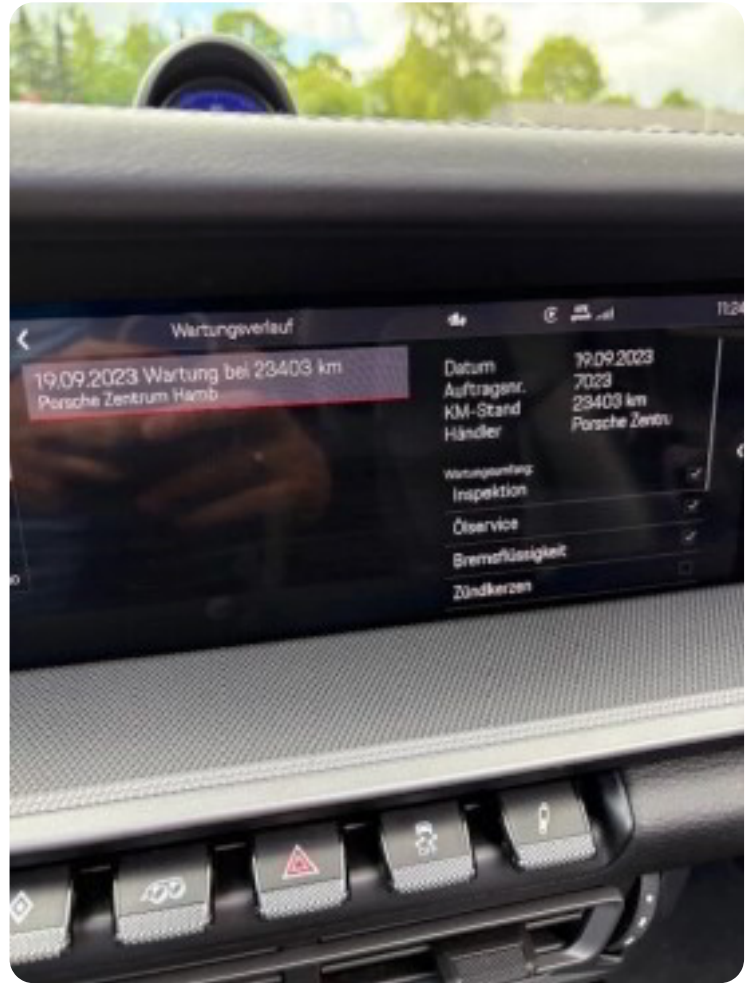

Udstyrsliste (25)

A

ABS bremser   Adaptiv affjedring   Aircondition   Alufælge   Antispin   Apple CarPlay   Automatgear

B

Bakkamera

D

DAB radio   Digitalt cockpit

E

El-indstillelige forsæder   El-ruder   El-spejle   Elektriske komfortsæder

F

Fartpilot   Fjernbetjent centrallås

K

Kørecomputer

L

Læderrat   Lædersæder