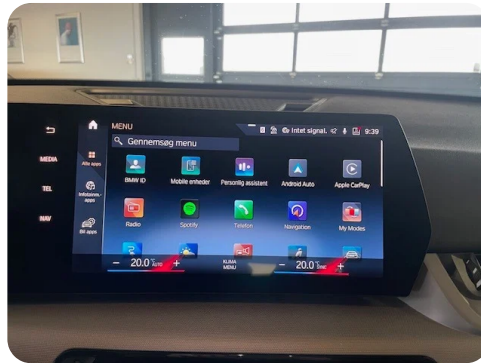

Billeder (9)

Se flere billeder på: mica-biler.dk/biler/bmw-ix1-xdrive30-bkgepi6flmf