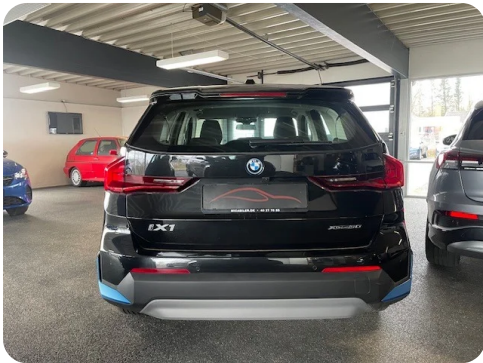

Billeder (9)

Se flere billeder på: mica-biler.dk/biler/bmw-ix1-xdrive30-bkgepi6flmf