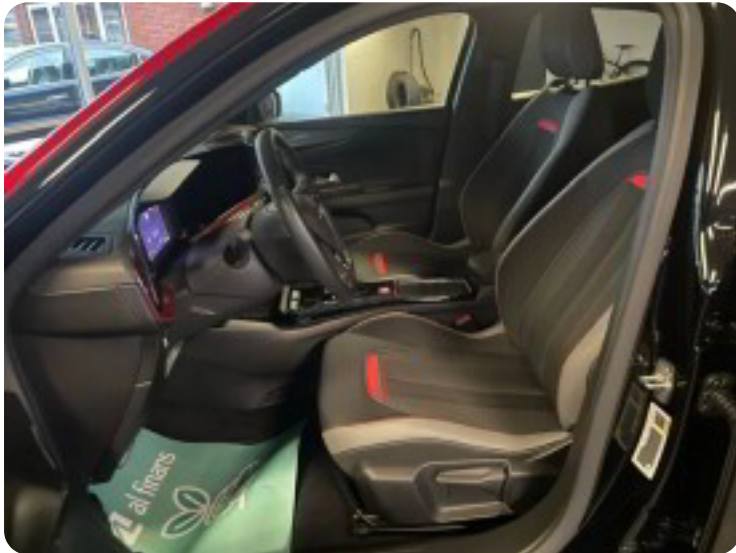

Billeder (12)

Se flere billeder på: mica-biler.dk/biler/opel-mokka-e-gs-line-hwwmrmnh8v4