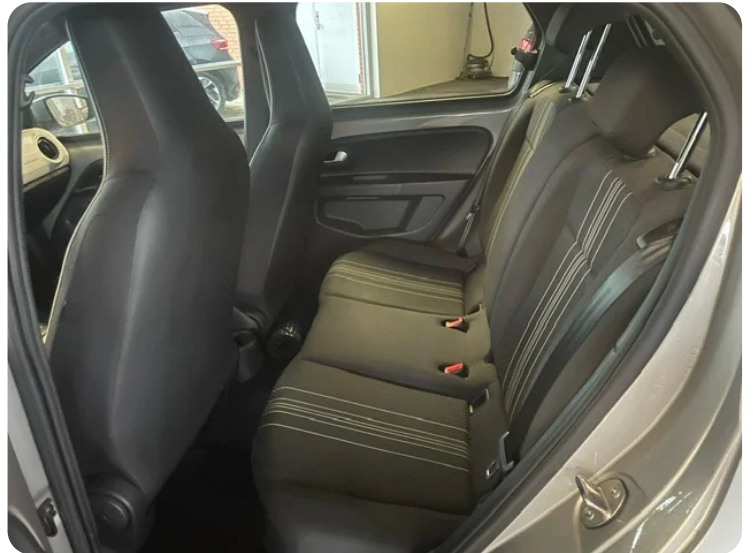

Billeder (11)

Se flere billeder på: mica-biler.dk/biler/seat-mii-electric--pid0rrveh18