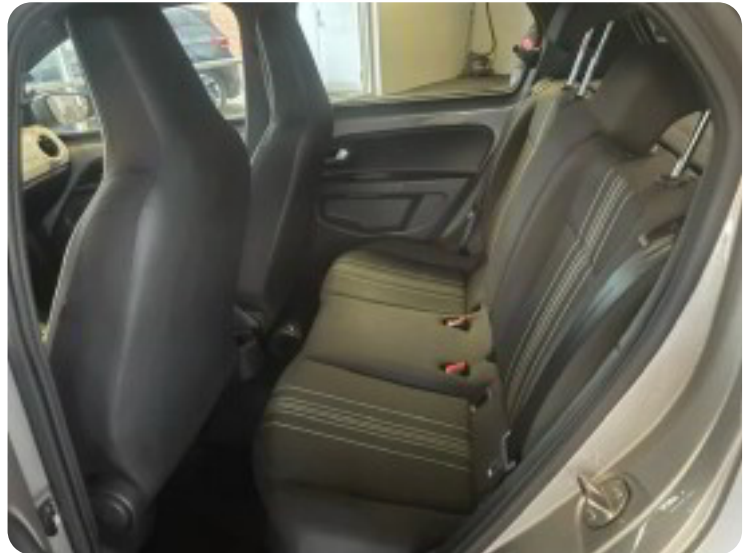

Billeder (11)

Se flere billeder på: mica-biler.dk/biler/seat-mii-electric--pid0rrveh18