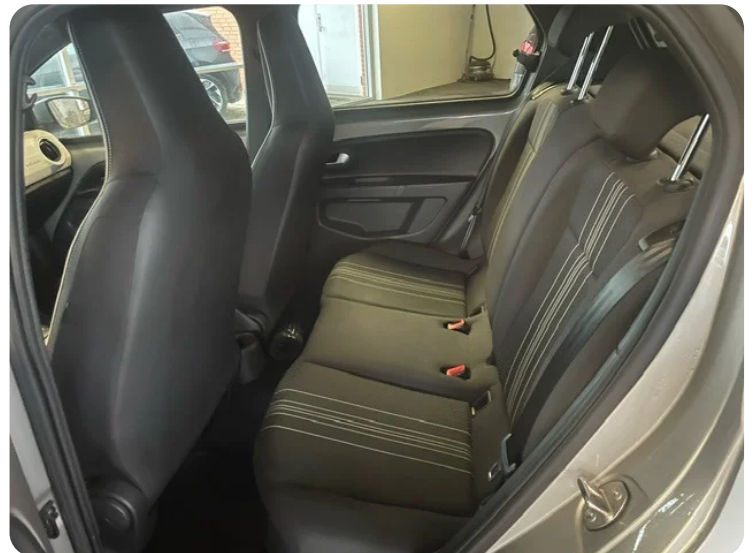

Billeder (11)

Se flere billeder på: mica-biler.dk/biler/seat-mii-electric--pid0rrveh18