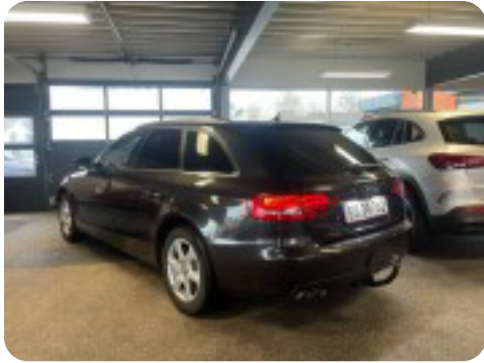

Audi A4

TDi 143 Avant Multitr.

Solgt

Billeder (10)

Se flere billeder på: mica-biler.dk/biler/audi-a4-tdi-143-avant-multitr-dwfplsen4b

Udstyrsliste (28)

A

ABS bremses Aftagelig anhængertræk Alufælge Antispin Auto nedblændelig bakspejl