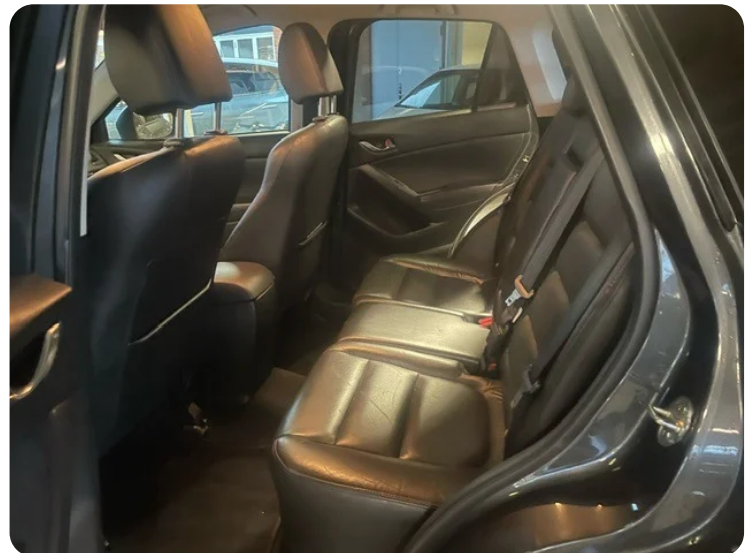

Billeder (9)

Se flere billeder på: mica-biler.dk/biler/mazda-cx-5-skyactiv-g-160-optimum-aut-awd-hbpyuusmbm