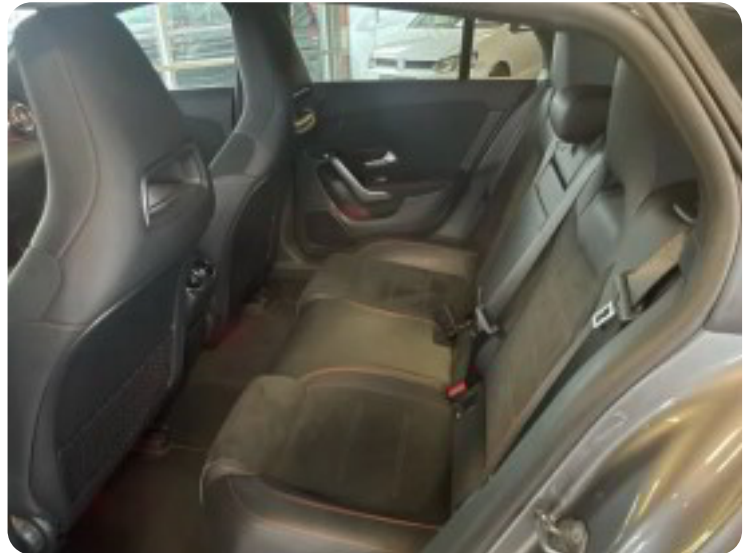

Billeder (16)

Se flere billeder på: mica-biler.dk/biler/mercedes-cla220-d-amg-line-shooting-brake-aut-fc9u6jlazgy